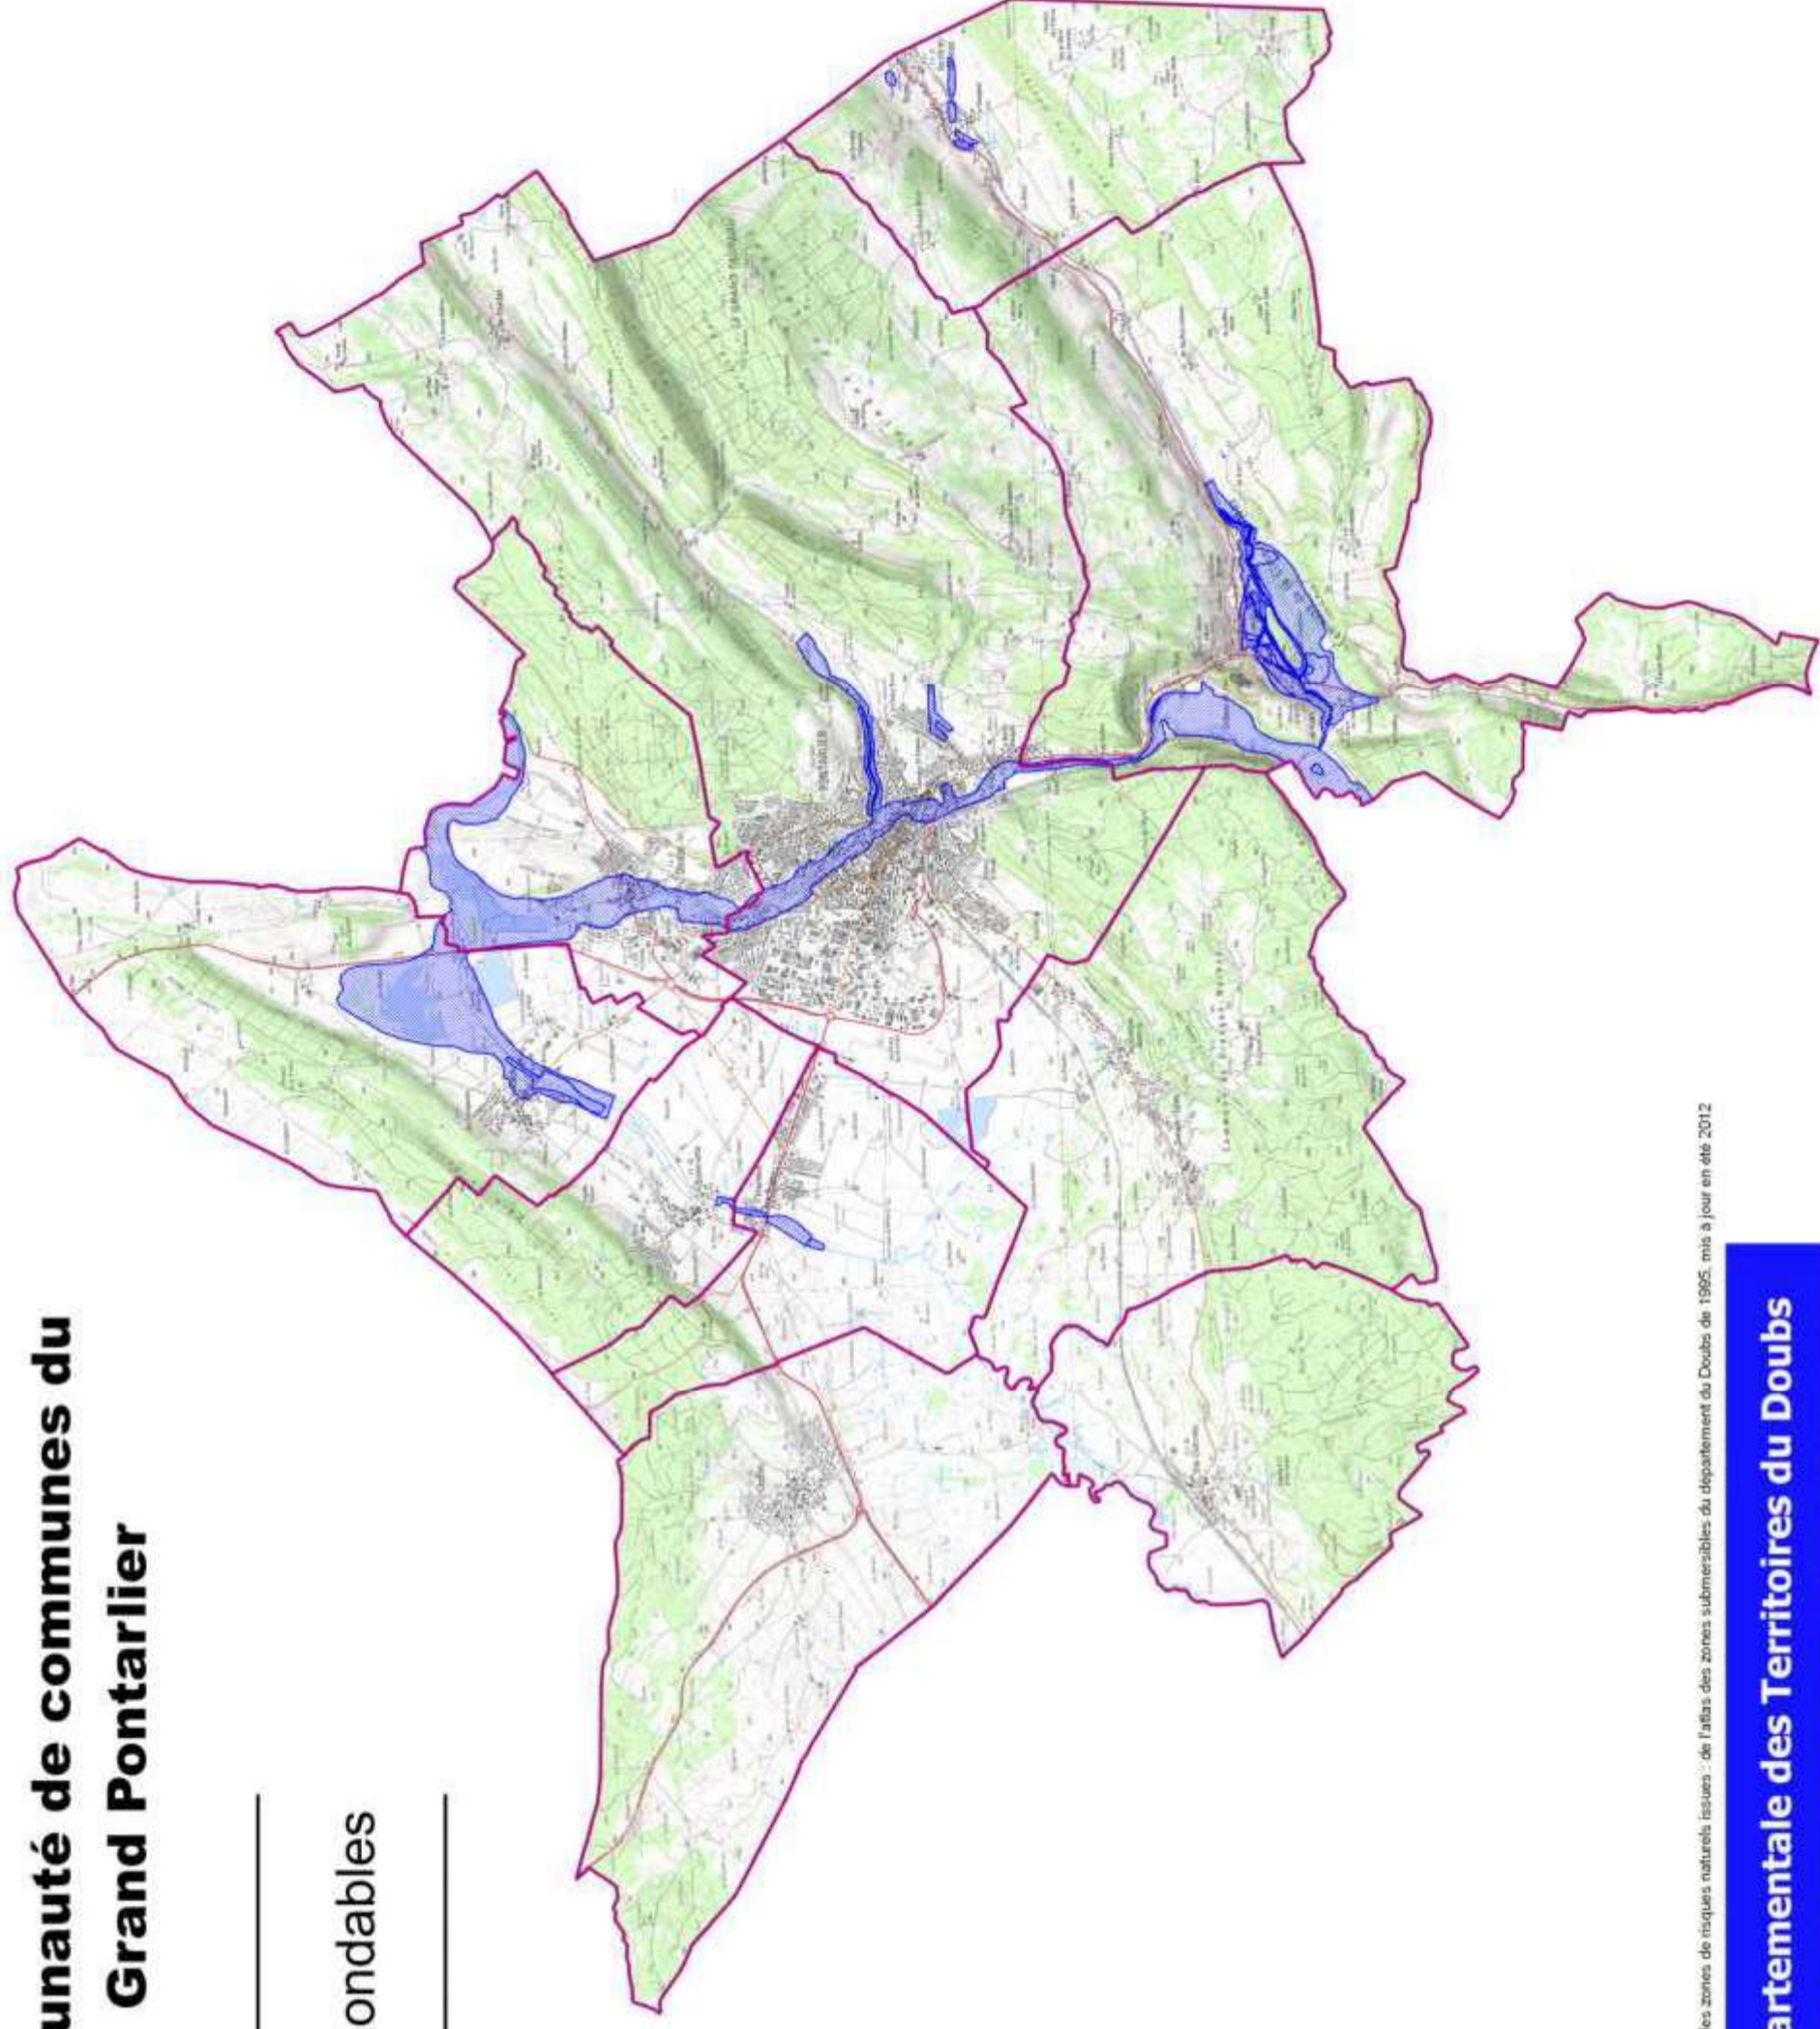

Communauté de communes du Grand Pontarlier

Atlas des zones inondables

Légende

- Communes du Grand Pontarlier
- zones inondables

© IGN-BRGM-GIPEK-CDS du Doubs-DDT25-DREAL FC - Informations sur les zones de risques naturels issues : de l'Atlas des zones submersibles du département du Doubs de 1995, mis à jour en été 2012

Conception
DDT 25 - CATU
MP - 3 août 2016

Direction Départementale des Territoires du Doubs