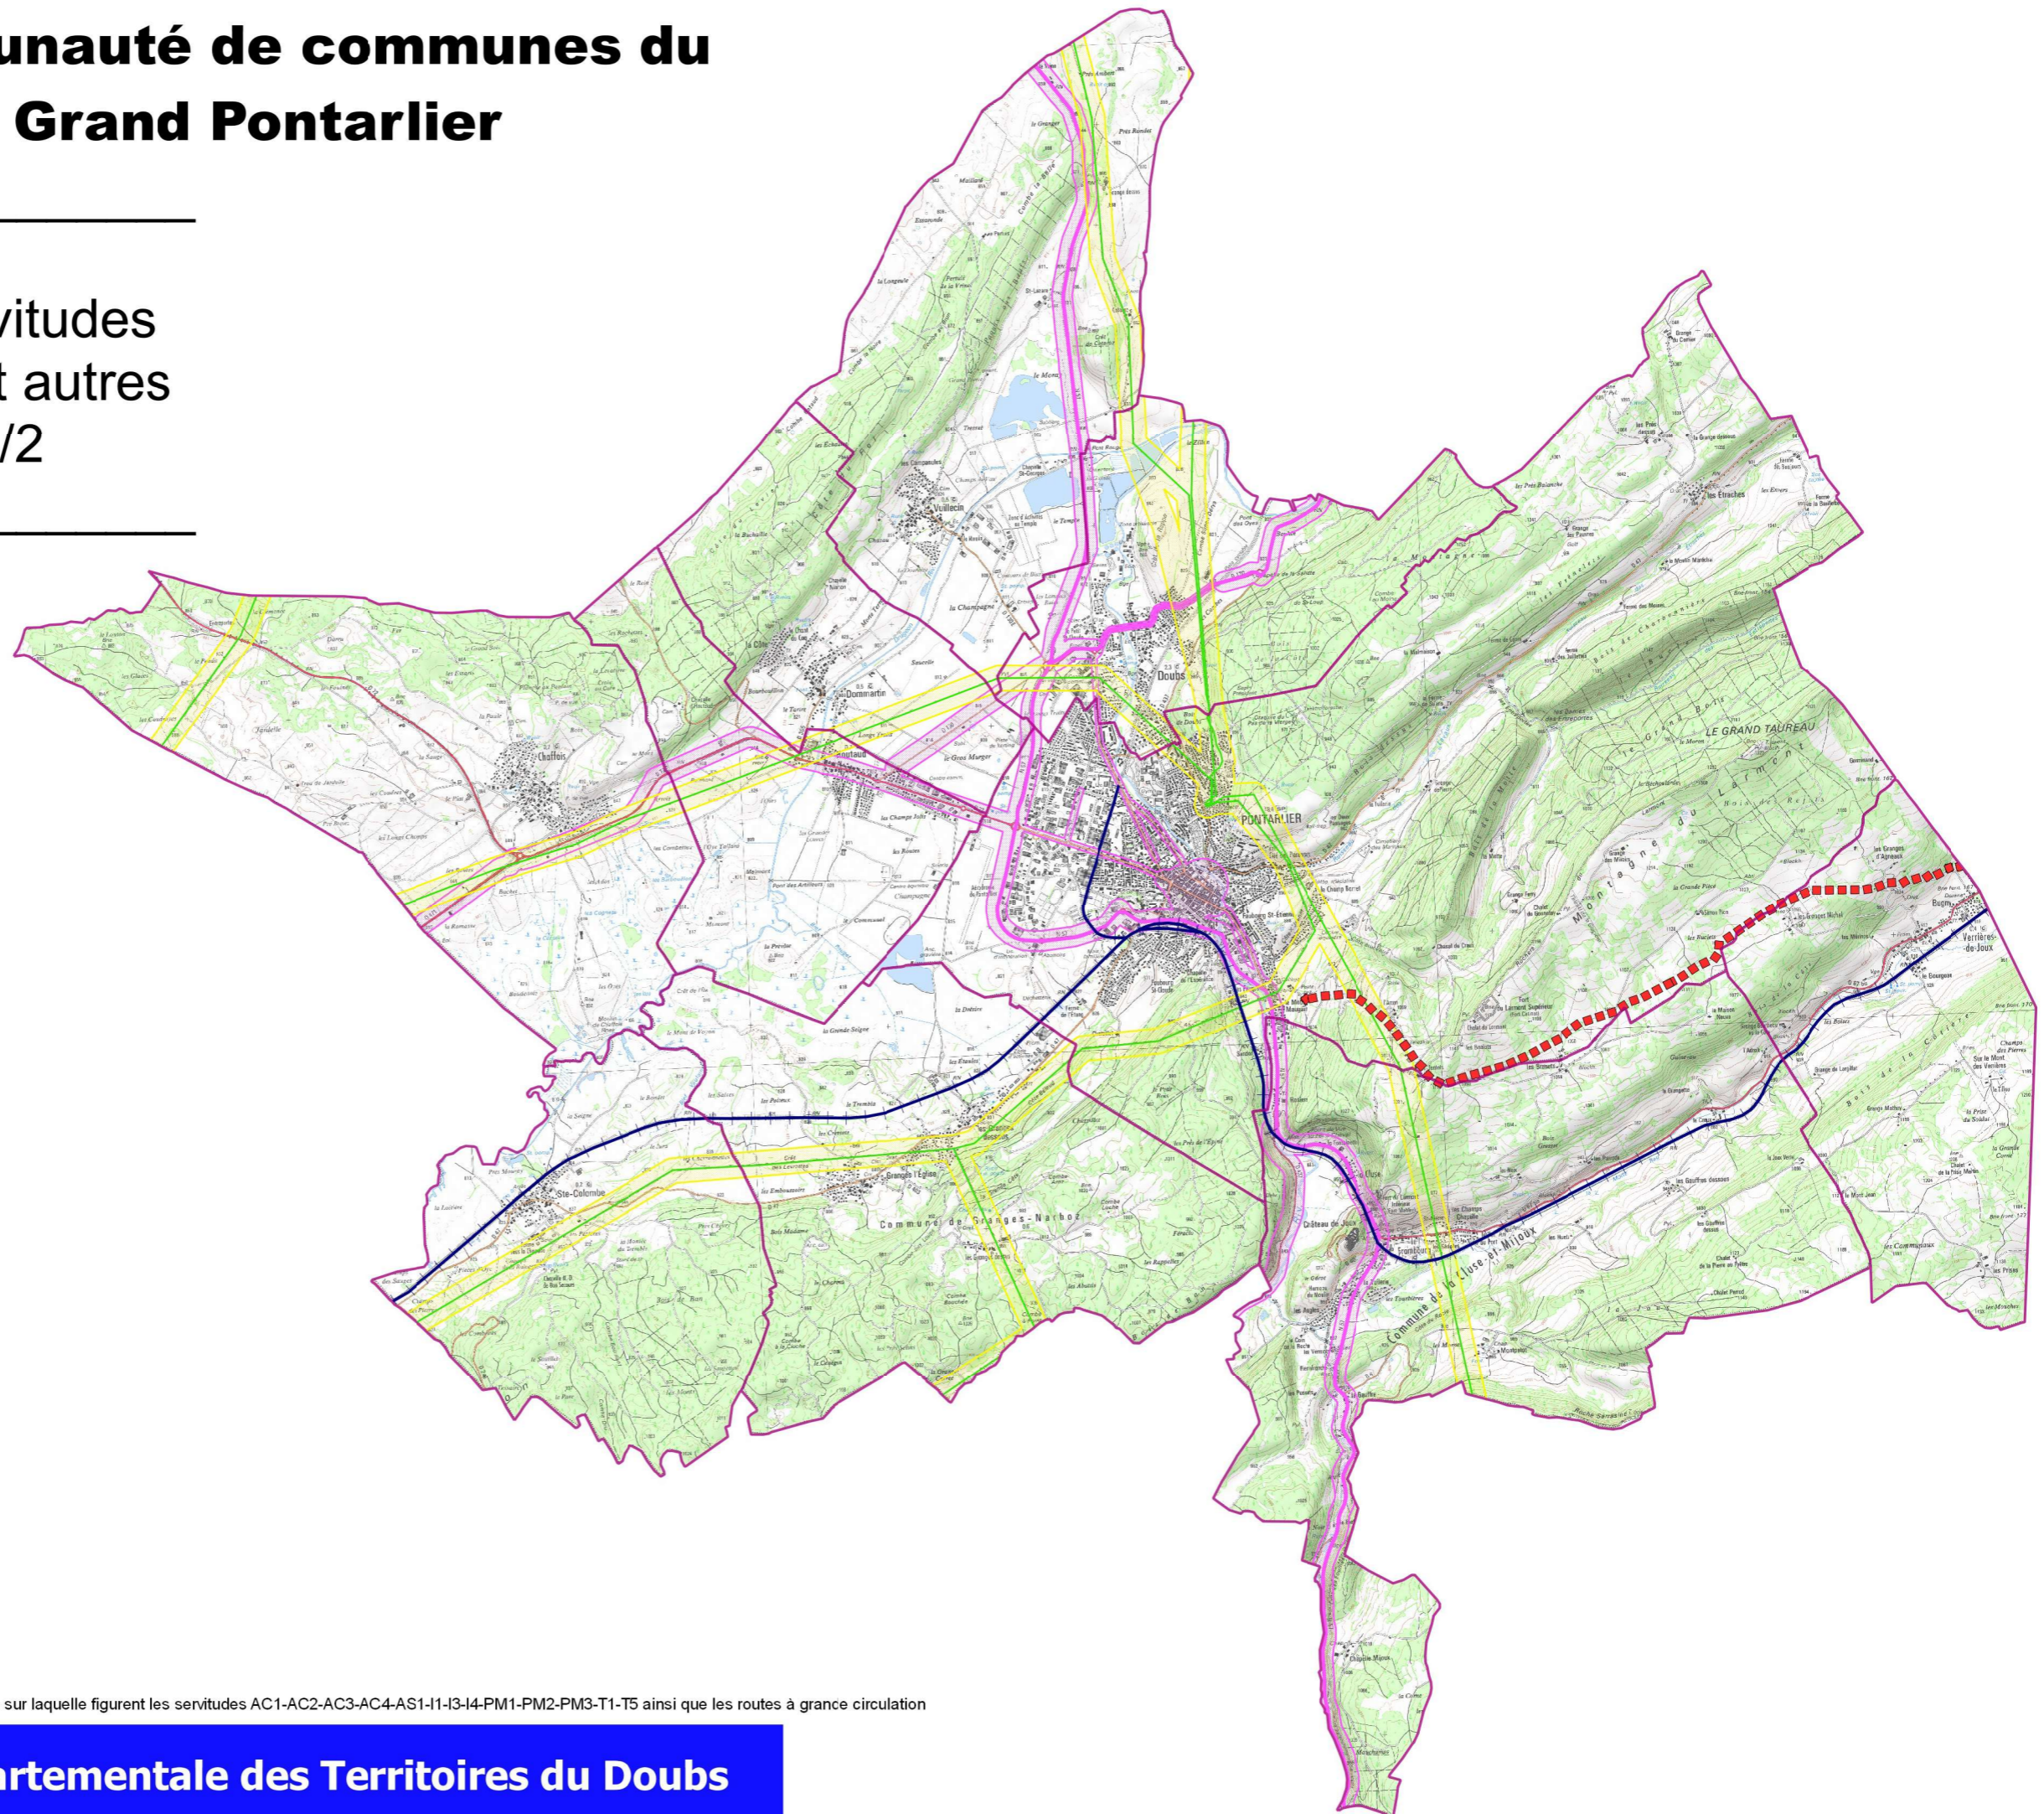

### Légende

- Communes du Grand Pontarlier
- AC1 - Monument historique
- AC1 - Périmètre de monument historique
- AC2 - Site naturel classé
- AC2 - Site naturel inscrit
- PM1 - Zone PPRI
- T5 - Aéroport

# Communauté de communes du Grand Pontarlier

### Légende

- Communes du Grand Pontarlier
- I3 - Gazoduc
- I4 - Ligne H.T. et T.H.T.
- I4 - Zone tampon du réseau
- T1 - réseau de chemin de fer
- Route à Grande Circulation
- Empreinte sonore du réseau

©IGN ©BDcarto ©BDortho ©BDparcellaire ©Scan régional ©Scan25 - Carte sur laquelle figurent les servitudes AC1-AC2-AC3-AC4-AS1-I1-I3-I4-PM1-PM2-PM3-T1-T5 ainsi que les routes à grande circulation