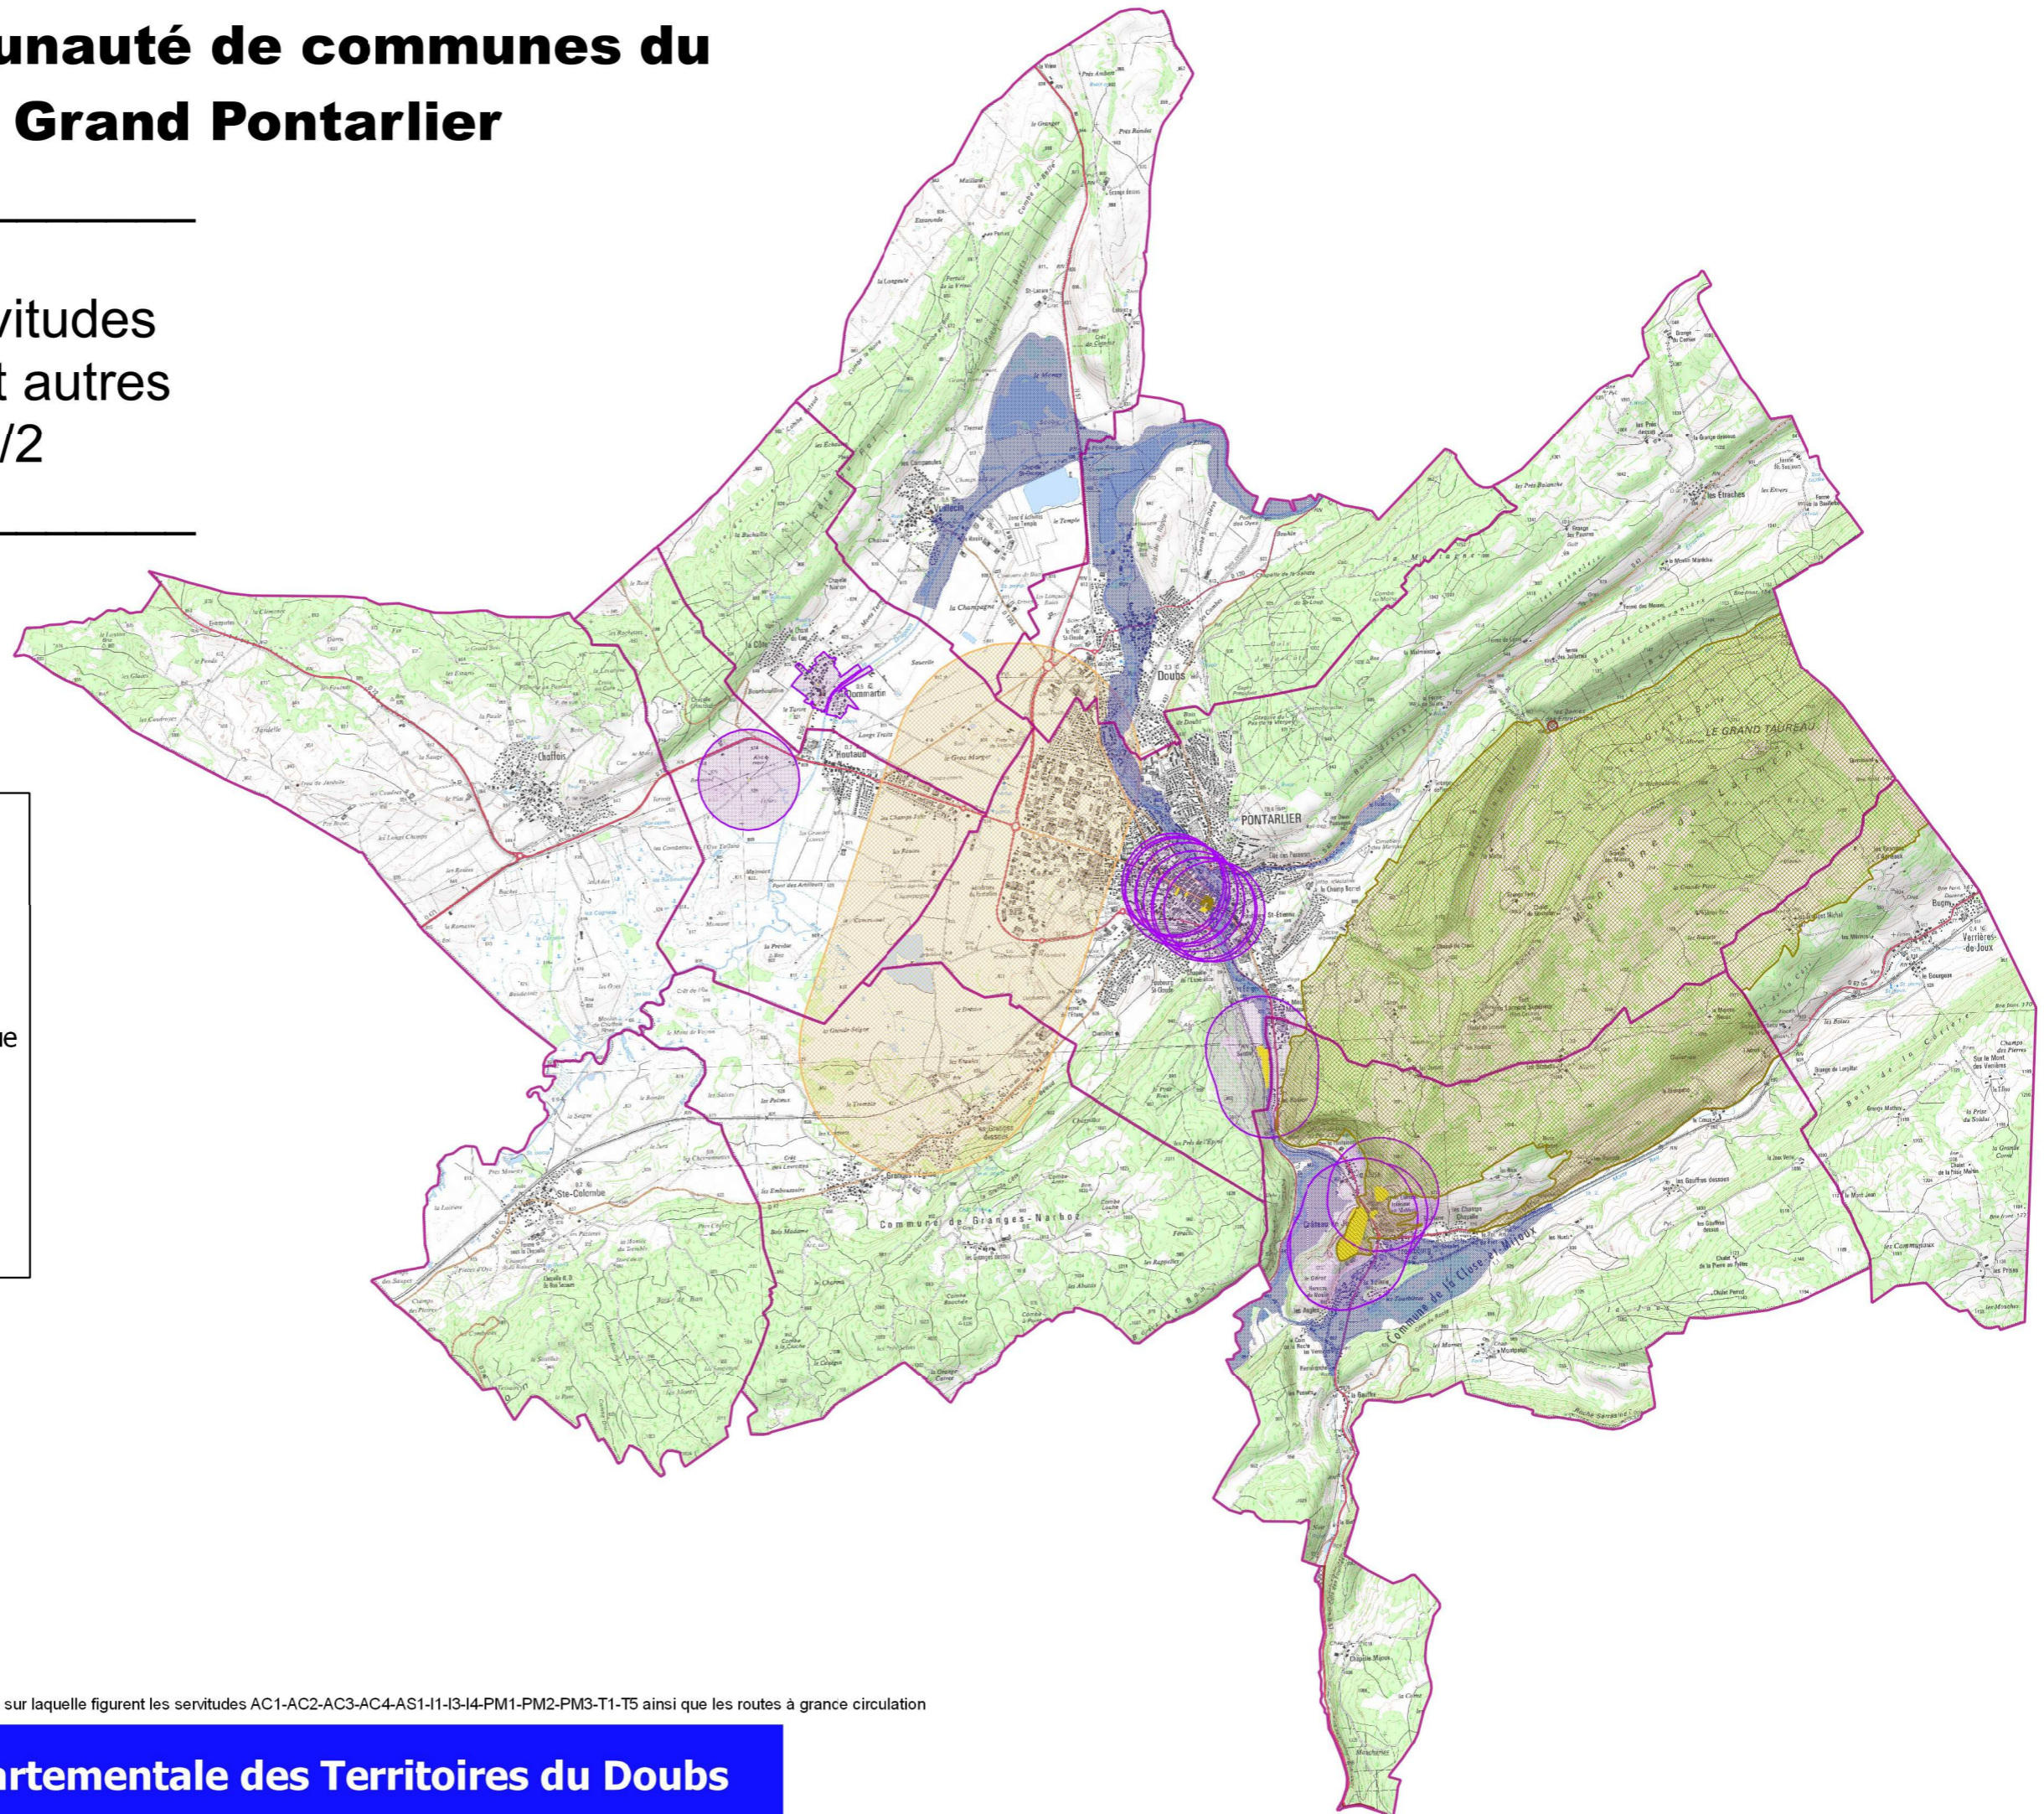

# Communauté de communes du Grand Pontarlier

## synthèse des servitudes d'utilité publique et autres contraintes 1/2

### Légende

- Communes du Grand Pontarlier
- AC1 - Monument historique
- AC1 - Périmètre de monument historique
- AC2 - Site naturel classé
- AC2 - Site naturel inscrit
- PM1 - Zone PPRI
- T5 - Aéroport

### Légende

- Communes du Grand Pontarlier
- I3 - Gazoduc
- I4 - Ligne H.T. et T.H.T.
- I4 - Zone tampon du réseau
- T1 - réseau de chemin de fer
- Route à Grande Circulation
- Empreinte sonore du réseau